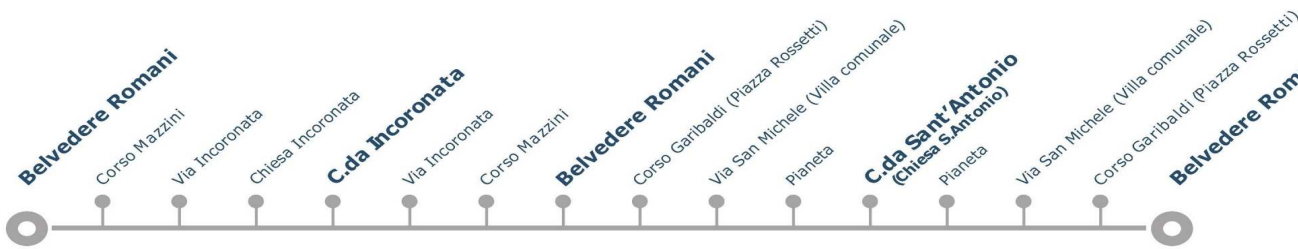

## Linea 1

Giornaliera

FF.SS. VASTO-S.SALVO -> VASTO MARINA	7:20	8:40	9:40	10:40	11:40	12:40	13:45	14:45	15:45	16:45	17:45	18:45	19:45	20:45
VASTO MARINA -> PIAZZA VERDI	7:30	8:50	9:50	10:50	11:50	12:50	13:55	14:55	15:55	16:55	17:55	18:55	19:55	20:55
PIAZZA VERDI -> PIANETA	7:35	8:55	9:55	10:55	11:55	12:55	14:00	15:00	16:00	17:00	18:00	19:00	20:00	21:00
FARMACIA 167 -> PIANETA	7:40													
PIANETA -> BELVEDERE ROMANI	8:00	9:10	10:10	11:10	12:10	13:15	14:15	15:15	16:15	17:15	18:15	19:15	20:15	21:15
BELVEDERE ROMANI -> FF.SS. VASTO-S.SALVO	8:10	9:20	10:20	11:20	12:20	13:25	14:25	15:25	16:25	17:25	18:25	19:25	20:25	21:25

## Linea 2

Feriale

BELVEDERE ROMANI -> C.DA INCORONATA	6:40	7:40	8:40	9:40	10:40	11:40	12:40	13:40	14:40	15:40	16:40	17:40	18:40	19:40
C.DA INCORONATA -> BELVEDERE ROMANI	7:00	8:00	9:00	10:00	11:00	12:00	13:00	14:00	15:00	16:00	17:00	18:00	19:00	20:00
BELVEDERE ROMANI -> C.DA S.ANTONIO	7:20	8:15	9:15	10:15	11:15	12:15	13:15	14:15	15:15	16:15	17:15	18:15	19:15	20:15
C.DA S.ANTONIO -> BELVEDERE ROMANI	7:30	8:30	9:30	10:30	11:30	12:30	13:30	14:30	15:30	16:30	17:30	18:30	19:30	20:30

## Linea 3

Feriale

BELVEDERE ROMANI -> TERMINAL BUS	6:30	7:40	9:00	10:20	11:40	13:20	14:15	15:20	16:40	18:00	19:25
BELVEDERE ROMANI -> FF.SS.PORTO DI VASTO	6:40	7:55	9:15	10:35	11:55	13:30	14:30	15:30	16:50	18:15	19:40
FF.SS. PORTO DI VASTO -> PUNTA PENNA	7:00	8:15									
PUNTA PENNA -> BELVEDERE ROMANI	7:15	8:30	9:35	10:55	12:15	13:50	14:45	15:50	17:15	18:35	19:55
FF.SS. PORTO DI VASTO -> BELVEDERE ROMANI	9:55	11:10	12:30	14:05	15:00	16:10	17:30	19:00	20:10		