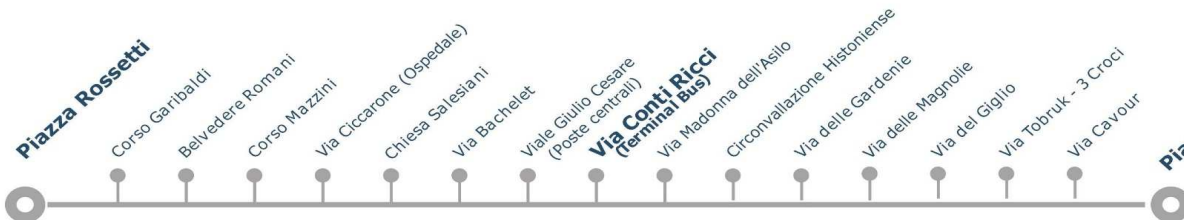

# Linea 5

Feriale

BELVEDERE ROMANI -> C.DA SAN LORENZO	6:50	11:20	12:30	13:40	15:00	16:10	19:00
VIA MADONNA DELL'ASILO -> C.DA SAN LORENZO				13:45			
C.DA SAN LORENZO -> BELVEDERE ROMANI	7:05	11:35	12:45	14:00	15:15	16:25	19:15
C.DA PAGLIARELLI -> BELVEDERE ROMANI	7:15	11:45	12:55	14:10	15:25	16:35	
C.DA TORRESINELLO -> BELVEDERE ROMANI	7:20	12:00	13:10	14:20	15:40	16:50	
C.DA DEFENZA -> BELVEDERE ROMANI				14:30			
FF.SS. PORTO DI VASTO -> BELVEDERE ROMANI	7:35						
ZONA 167 -> BELVEDERE ROMANI	7:50	12:20	13:30	14:50	16:00	17:10	

# Linea 7

Feriale

BELVEDERE ROMANI -> BELVEDERE ROMANI	6:45	9:30	17:30	
BELVEDERE ROMANI -> FARMACIA 167	6:50	7:55	9:40	17:40
FARMACIA 167 -> C.DA TORRESINELLO	6:55	8:05	9:50	17:50
FF.SS. PORTO DI VASTO -> BELVEDERE ROMANI		8:30	10:10	18:10
C.DA TORRESINELLO -> BELVEDERE ROMANI	7:10	8:35	10:15	18:15
C.DA PAGLIARELLI -> BELVEDERE ROMANI	7:20	8:50	10:30	18:30
C.DA SAN LORENZO -> BELVEDERE ROMANI	7:35	9:00	10:40	18:40
VIA MADONNA DELL'ASILO (ISTITUTI SCOLASTICI) -> BELVEDERE ROMANI	7:50			

# Linea 12

Feriale

BELVEDERE ROMANI -> FARMACIA 167	8:20	9:05	9:50	10:35	11:20	12:05	12:50	14:30	15:15	16:00	16:45	17:30	18:15	19:00
FARMACIA 167 -> PIANETA	8:40	9:25	10:10	10:55	11:40	12:25	13:10	14:50	15:35	16:20	17:05	17:50	18:35	19:20
PIANETA -> BELVEDERE ROMANI	8:55	9:40	10:25	11:10	11:55	12:40	13:25	15:05	15:50	16:35	17:20	18:05	18:50	19:35

# Linea CENTRO CITTÀ

Feriale

PIAZZA ROSSETTI -> TERMINAL BUS	9:30	10:00	10:30	11:00	11:30	12:00	15:30	16:00	16:30	17:00	17:30	18:00	18:30
TERMINAL BUS -> PIAZZA ROSSETTI	9:45	10:15	10:45	11:15	11:45	12:15	15:45	16:15	16:45	17:15	17:45	18:15	18:45